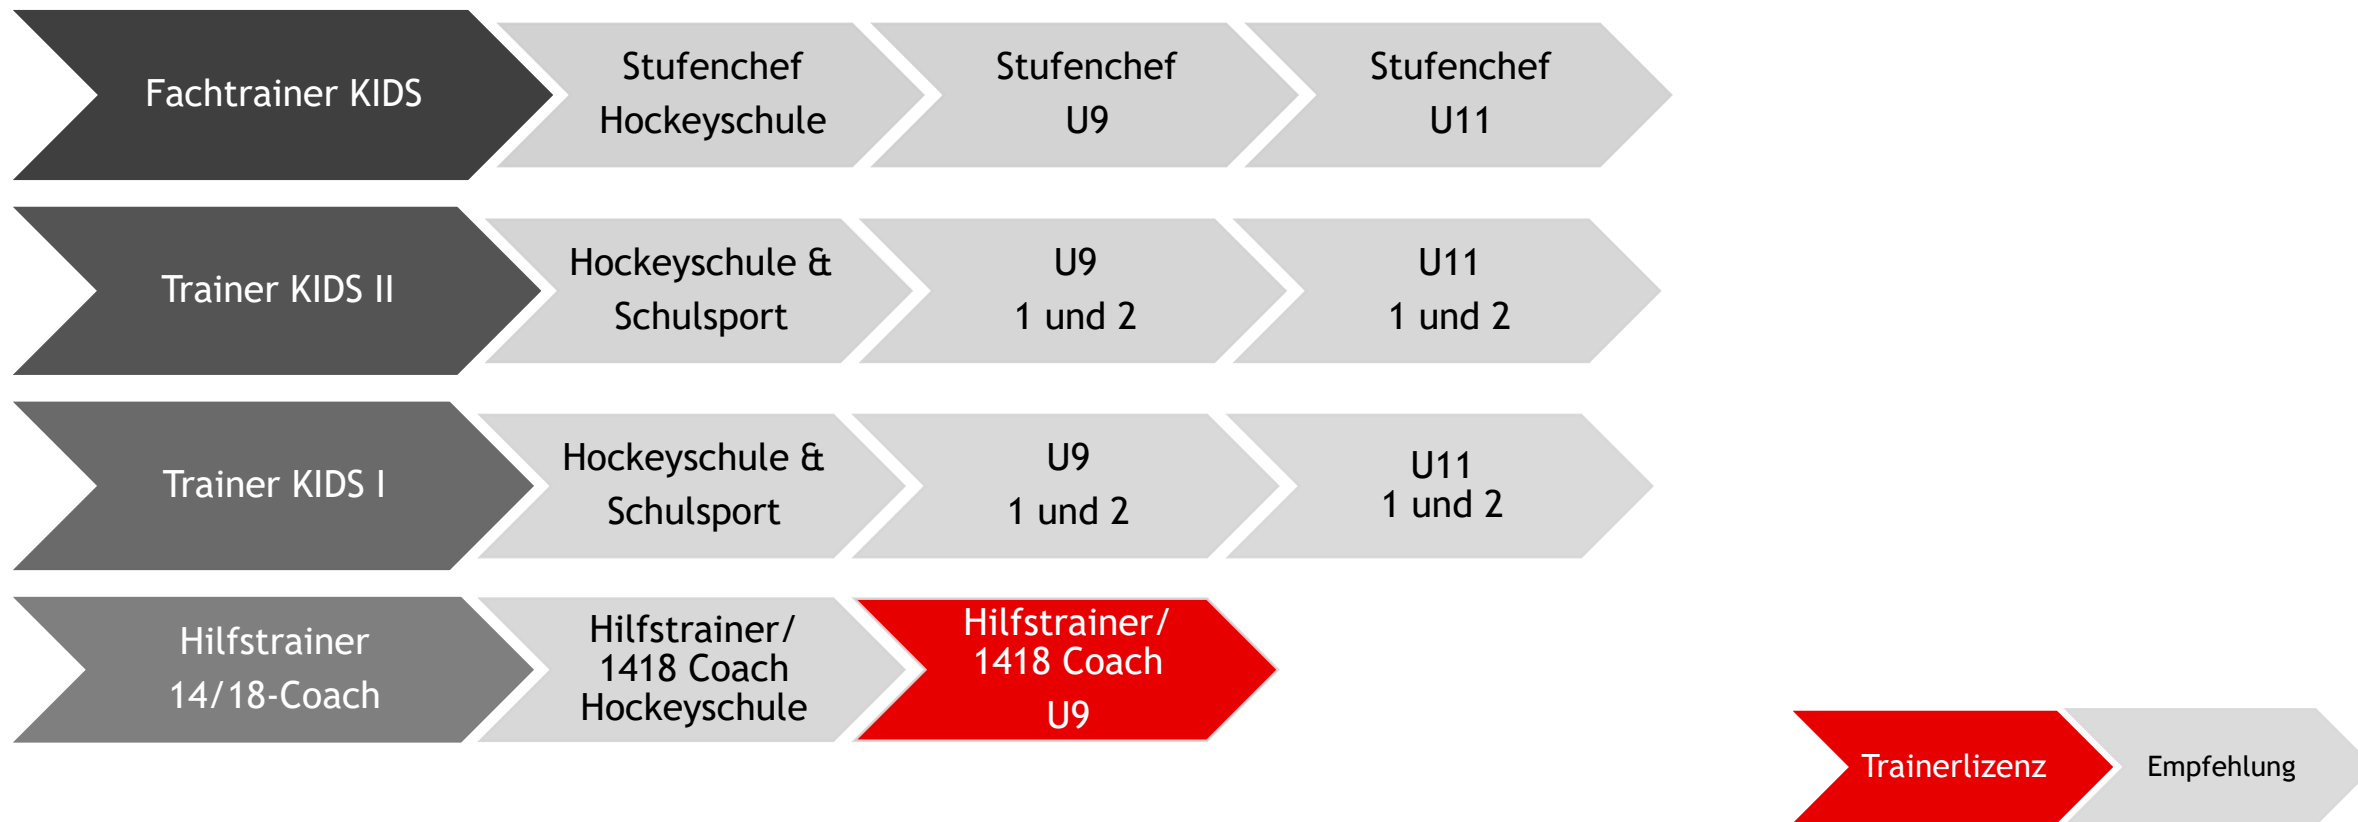

EISHOCKEY

TRAINERREGLEMENT