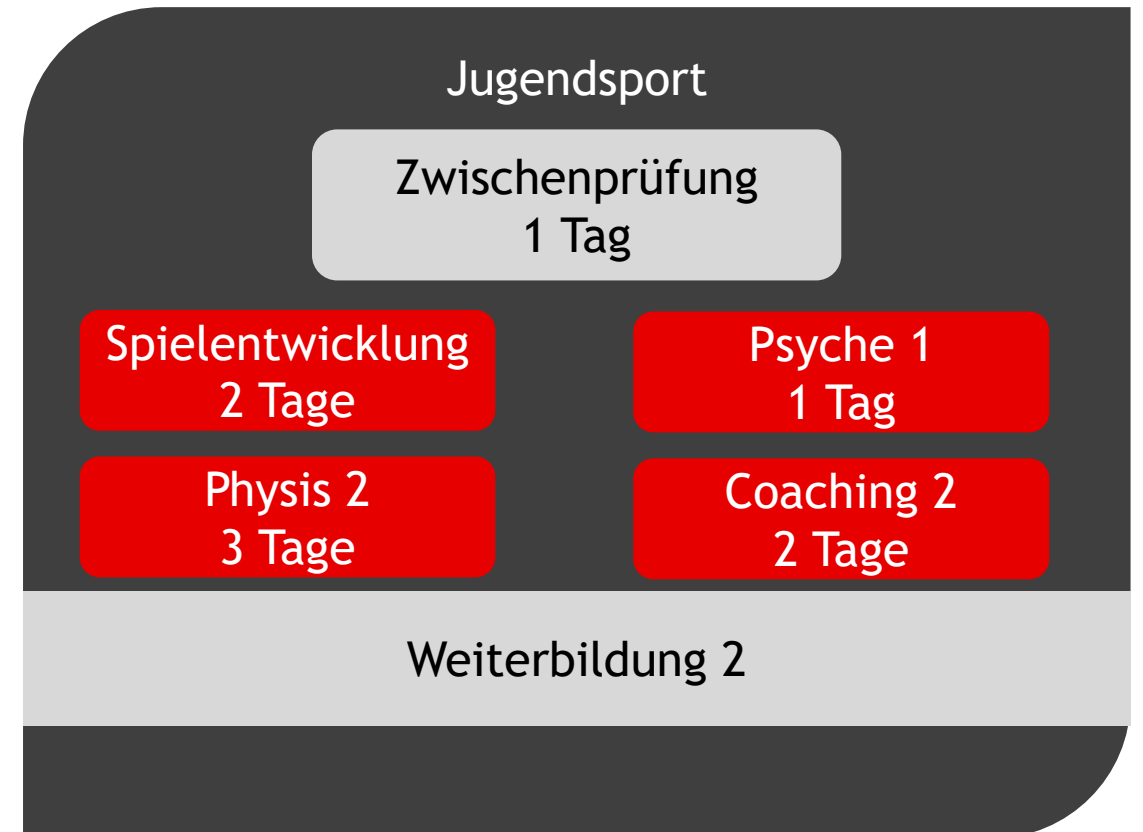

DIPLOMSTRUKTUR TRAINER LEISTUNG

Zulassung / Voraussetzung:

- Diplom Trainer «ALLROUND»

Zwischenprüfung:

- Kenntnisse im Umgang mit Video sind Inhalt der Prüfung

SIHF Diplom:

Trainer «LEISTUNG»

DIPLOMSTRUKTUR TALENT TRAINER L (TTL)