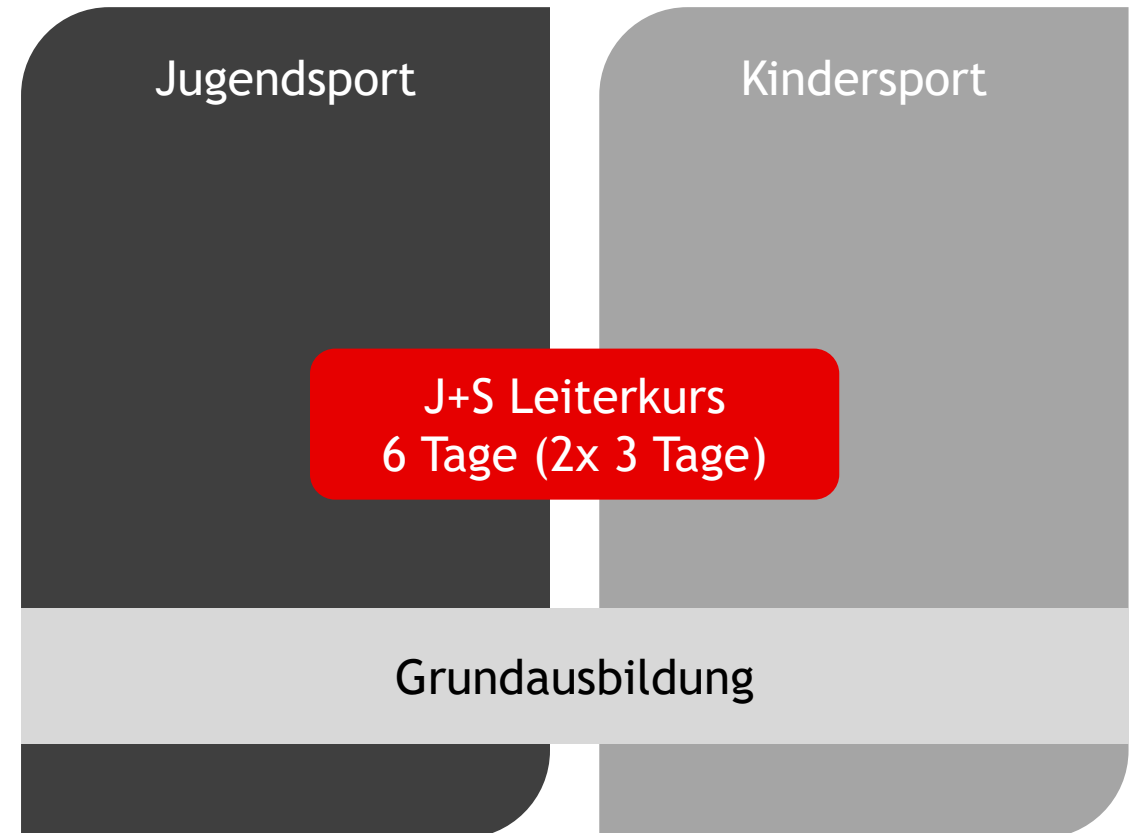

DIPLOMSTRUKTUR TRAINER GRUNDLAGEN

Zulassung / Voraussetzung:

- Mindestalter 18 Jahre
- Diplom Hilfstrainer, 14/18-Coach
  oder
- Technische Grundlagen als Eishockeyspieler/in

SIHF Diplom:
Trainer «GRUNDLAGEN»