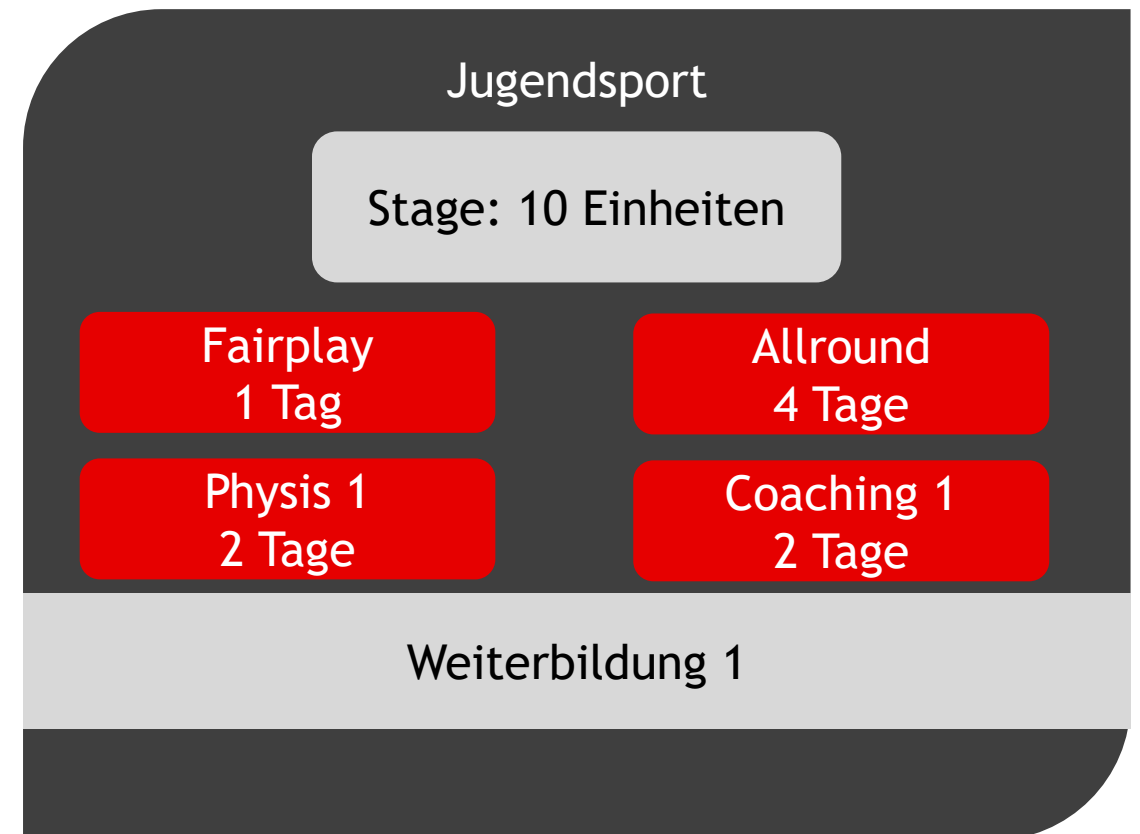

DIPLOMSTRUKTUR TRAINER LEISTUNG

Zulassung / Voraussetzung:

- Diplom Trainer «ALLROUND»

Zwischenprüfung:

- Kenntnisse im Umgang mit Video sind Inhalt der Prüfung

SIHF Diplom:

Trainer «LEISTUNG»

DIPLOMSTRUKTUR TALENT TRAINER L (TTL)