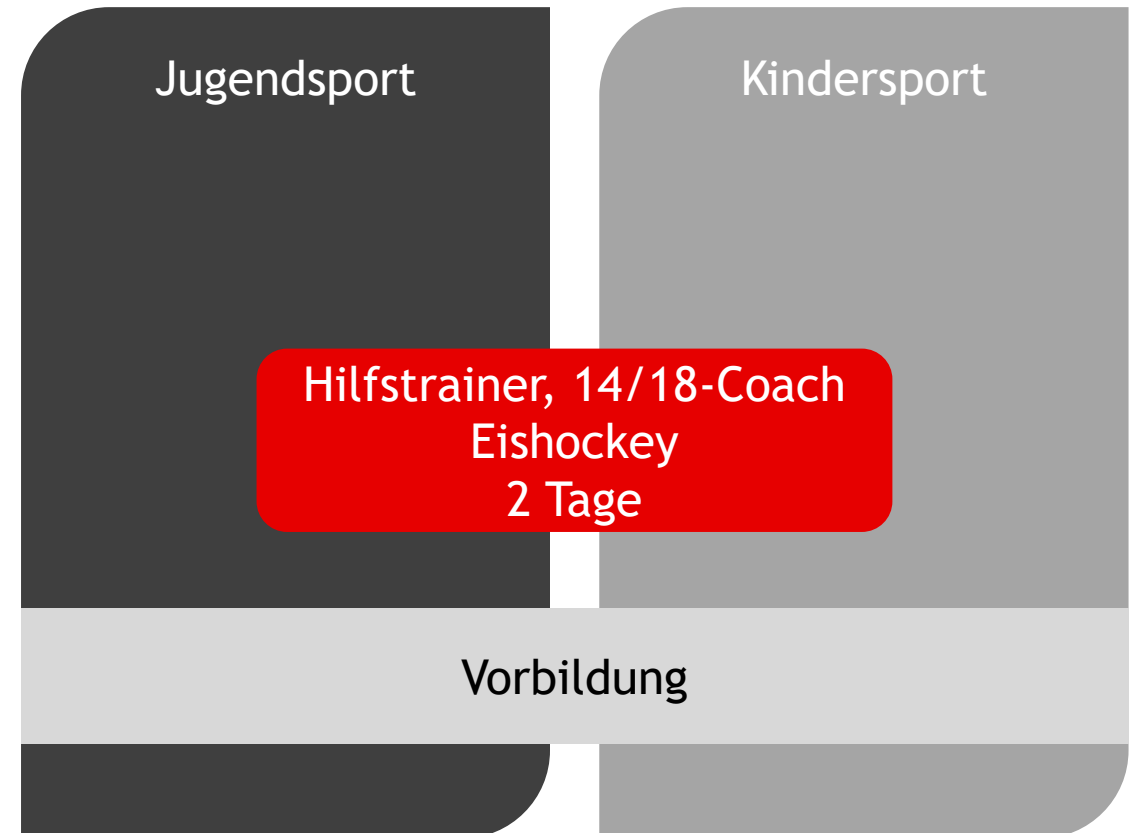

DIPLOMSTRUKTUR SIHF
GÜLTIG AB 1. JUNI 2023

INHALT

- **AUSBILDUNGSWEGE**
- **AUSBILDUNGSRICHTUNGEN**
- **DIPLOMSTRUKTUR SIHF**
- **TRAINERREGLEMENT**
- **COACH THE COACH**

AUSBILDUNGSWEGE

JUGEND & SPORT

AUSBILDUNGSRICHTUNGEN

Kindersport
5 - 10 Jahre
(KIDS)

Jugendsport
10 - 20 Jahre
(Aktive / Nachwuchs)

JUGEND & SPORT AUSBILDUNGSWEGE

SWISS ICE HOCKEY FEDERATION DIPLOMSTRUKTUR SIHF - 20221212

DIPLOMSTRUKTUR AKTIVE NACHWUCHS

DIPLOMSTRUKTUR

HILFSTRAINER , 14/18-COACH

Zulassung / Voraussetzung:

- Interesse am Eishockey
- Interesse an der Erfassungsstufe
- Mindestalter 14 Jahre

Berechtigt zur jährlichen Trainerlizenz SIHF

DIPLOMSTRUKTUR TRAINER GRUNDLAGEN