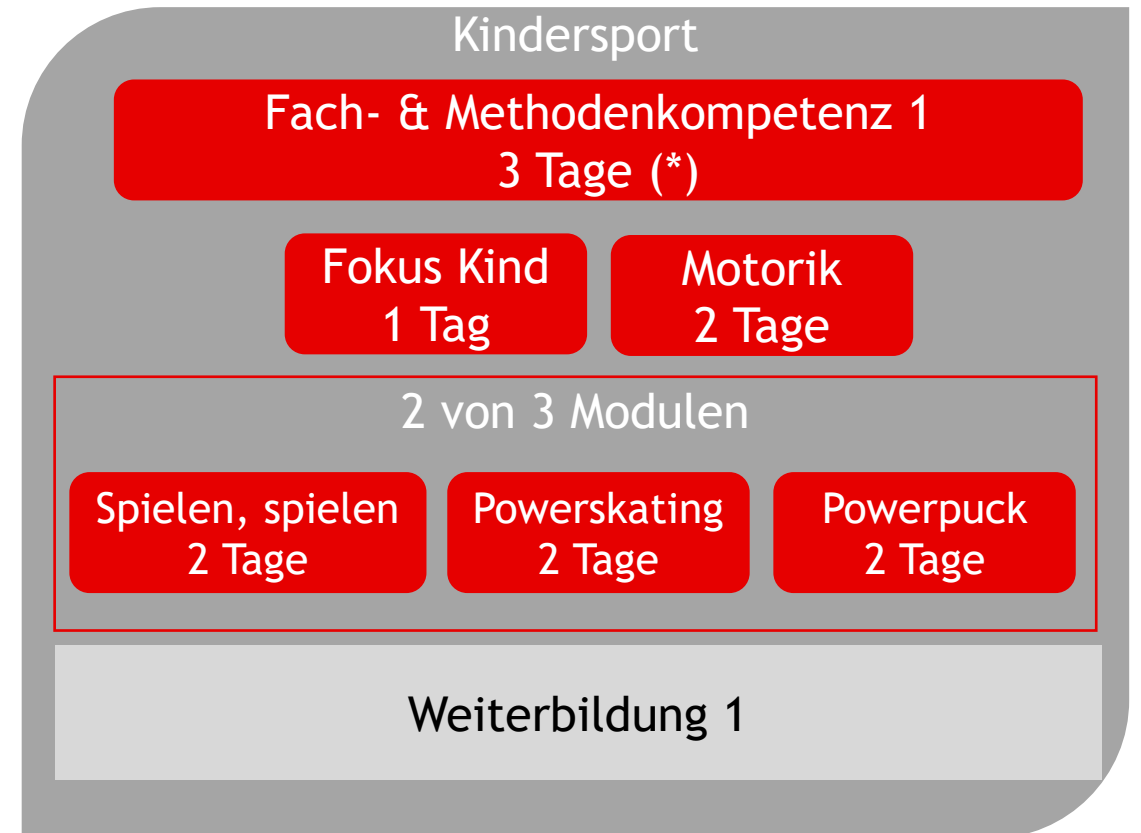

DIPLOMSTRUKTUR TRAINER KIDS II

Zulassung / Voraussetzung:

- Diplom Trainer «KIDS I»

SIHF Diplom:
Trainer «KIDS II»

(*) Anerkannte J+S Experten/innen Jugendsport Eishockey sind vom Modul «Fach- & Methodenkompetenz 1 vollständig dispensiert.