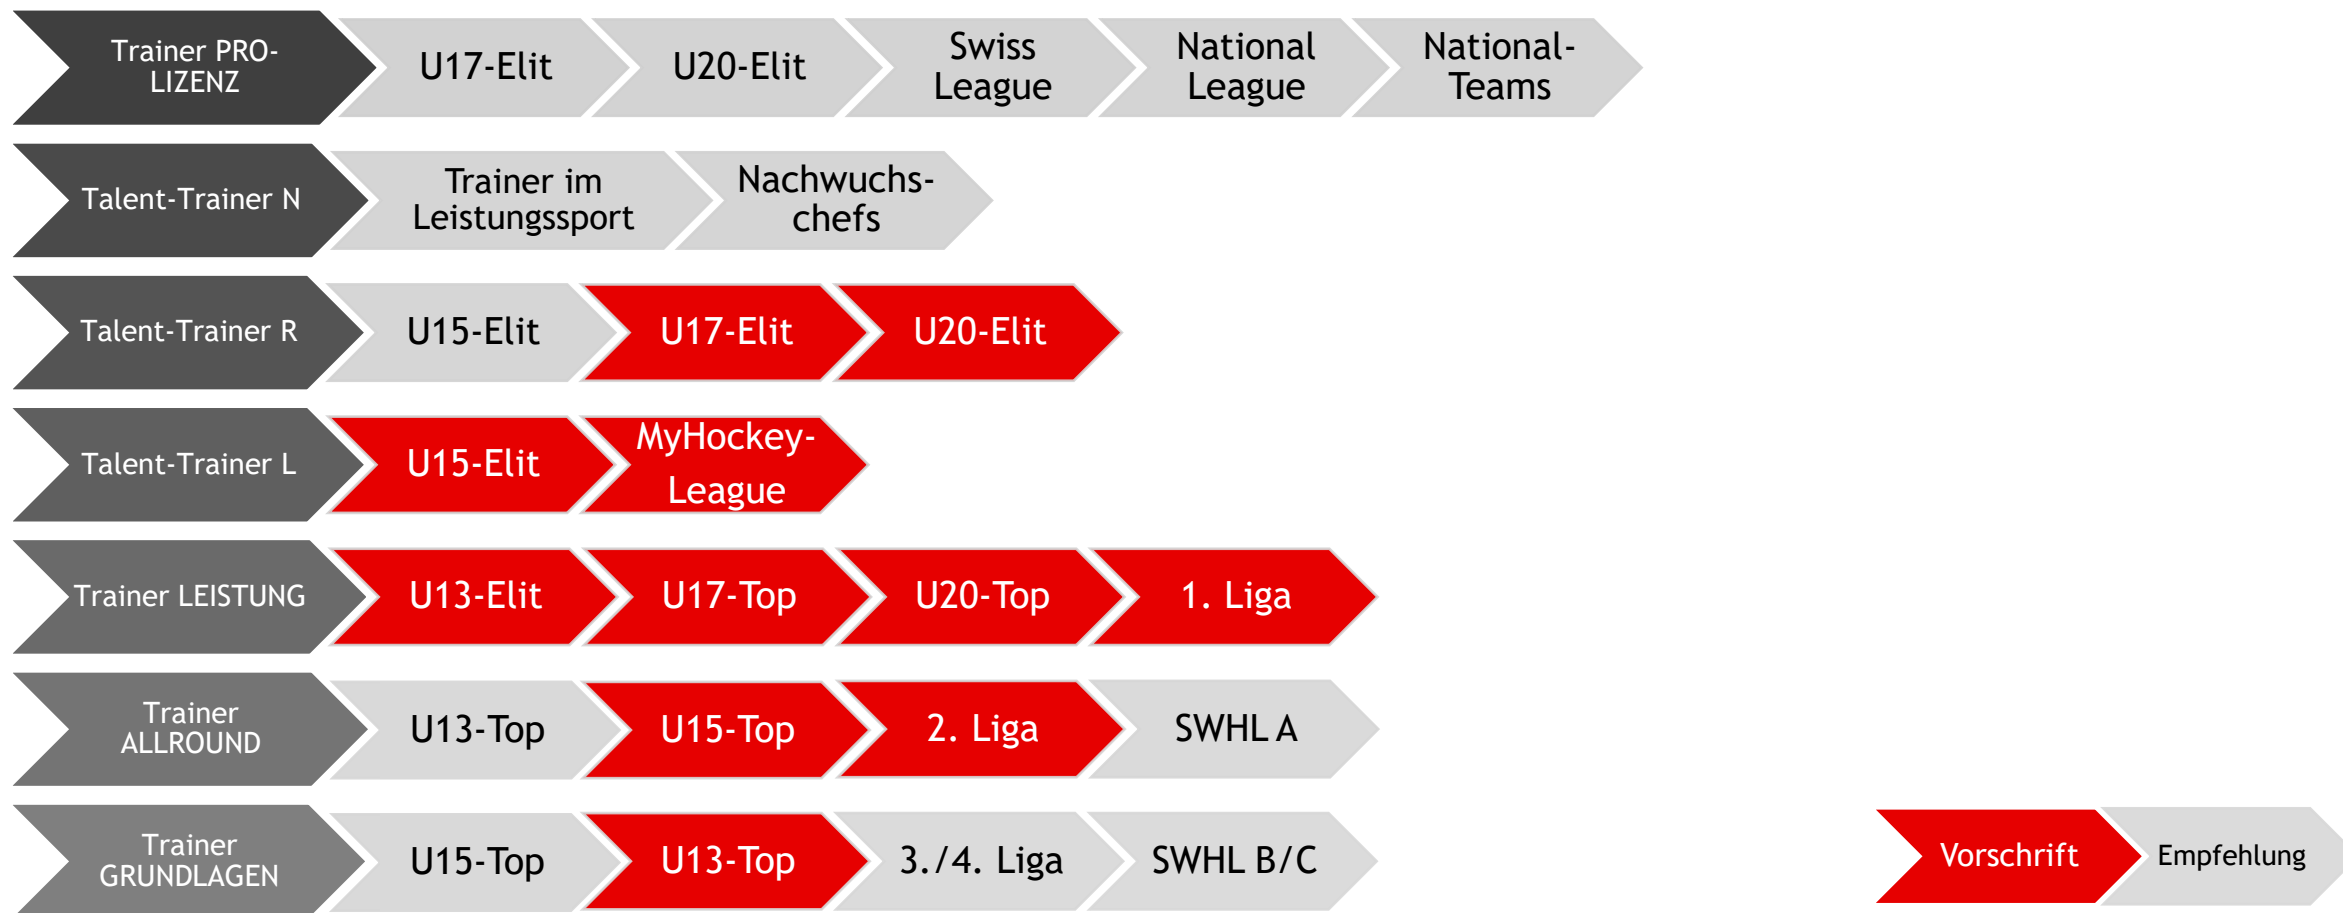

SIHF Diplom:

Fachtrainer KIDS

(*) Anerkannte J+S Experten/innen Jugendsport können nach dem Modul «Fach- und Methodenkompetenz 2» den Antrag auf den J+S Experten Kindersport stellen.

TRAINERREGLEMENT

EISHOCKEY TRAINERREGLEMENT