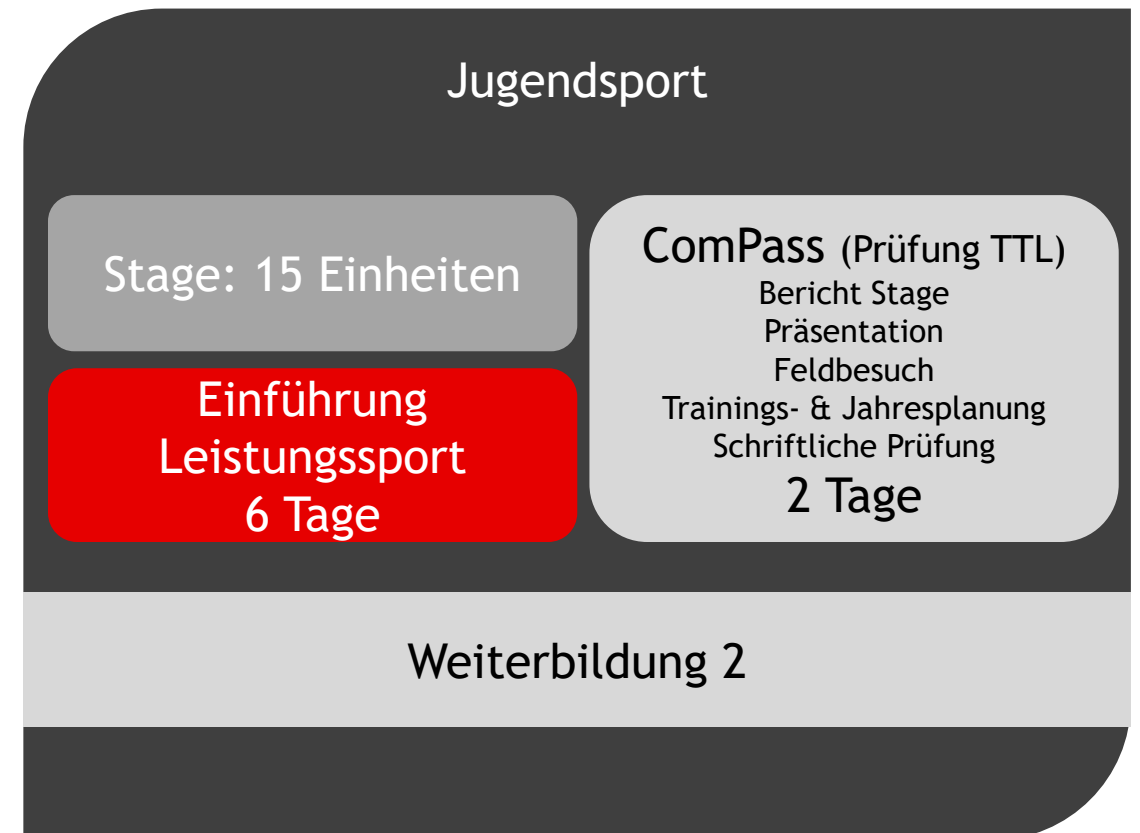

DIPLOMSTRUKTUR TRAINER LEISTUNG

Zulassung / Voraussetzung:

- Diplom Trainer «ALLROUND»

Zwischenprüfung:

- Kenntnisse im Umgang mit Video sind Inhalt der Prüfung

SIHF Diplom:

Trainer «LEISTUNG»

DIPLOMSTRUKTUR TALENT TRAINER L (TTL)

Zulassung / Voraussetzung:

- Diplom Trainer «LEISTUNG»
- 400 Std Trainererfahrung

Stage:

- 15 Einheiten als Trainer/in in einem Gastclub
- Bericht gemäss Wegleitung

SIHF Diplom:

TALENTTRAINER L«TTL»

DIPLOMSTRUKTUR KIDS

DIPLOMSTRUKTUR TRAINER KIDS I

Zulassung / Voraussetzung:

- Mindestalter 18 Jahre
- Diplom Hilfstrainer, 14/18-Coach oder
- Technische Grundlagen als Eishockeyspieler/in

SIHF Diplom:
Trainer «KIDS I»

DIPLOMSTRUKTUR TRAINER KIDS II