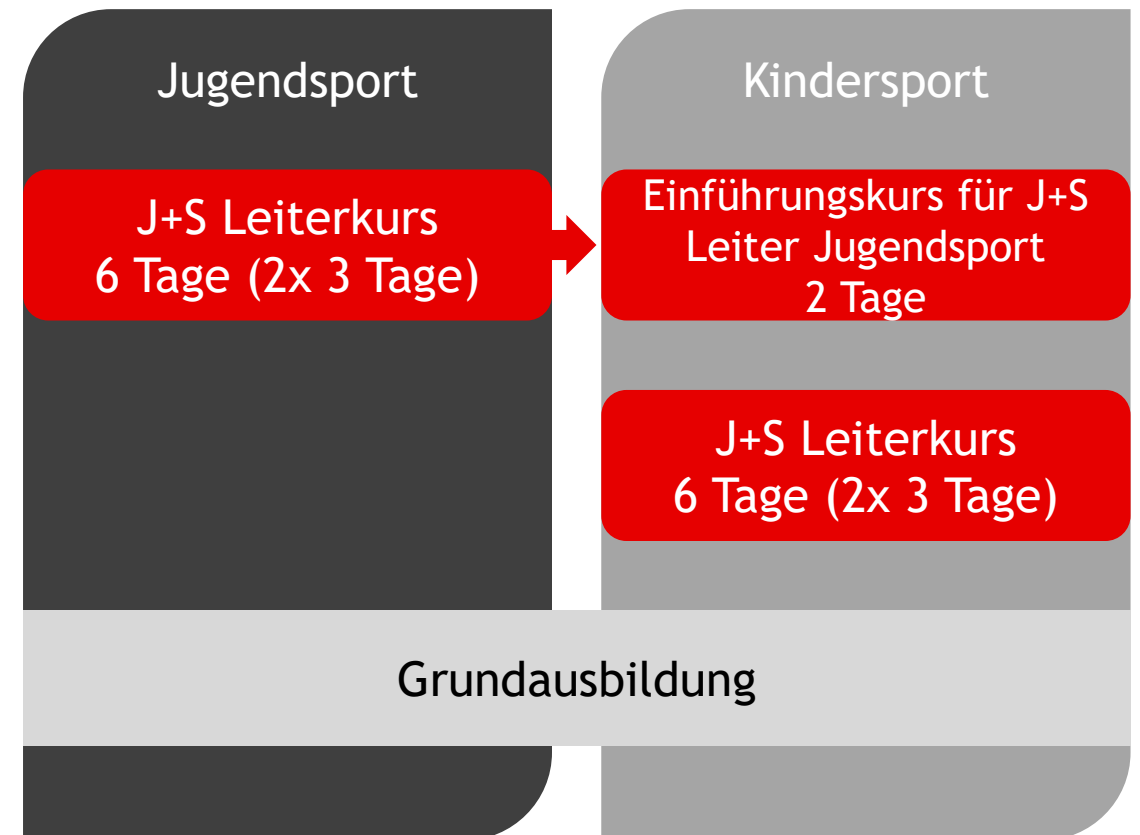

DIPLOMSTRUKTUR TRAINER LEISTUNG

Zulassung / Voraussetzung:

- Diplom Trainer «ALLROUND»

Zwischenprüfung:

- Kenntnisse im Umgang mit Video sind Inhalt der Prüfung

SIHF Diplom:

Trainer «LEISTUNG»

DIPLOMSTRUKTUR TALENT TRAINER L (TTL)

Zulassung / Voraussetzung:

- Diplom Trainer «LEISTUNG»
- 400 Std Trainererfahrung

Stage:

- 15 Einheiten als Trainer/in in einem Gastclub
- Bericht gemäss Wegleitung

SIHF Diplom:

TALENTTRAINER L«TTL»

DIPLOMSTRUKTUR KIDS

DIPLOMSTRUKTUR TRAINER KIDS I

Zulassung / Voraussetzung:

- Mindestalter 18 Jahre
- Diplom Hilfstrainer, 14/18-Coach oder
- Technische Grundlagen als Eishockeyspieler/in

SIHF Diplom:
Trainer «KIDS I»

DIPLOMSTRUKTUR TRAINER KIDS II