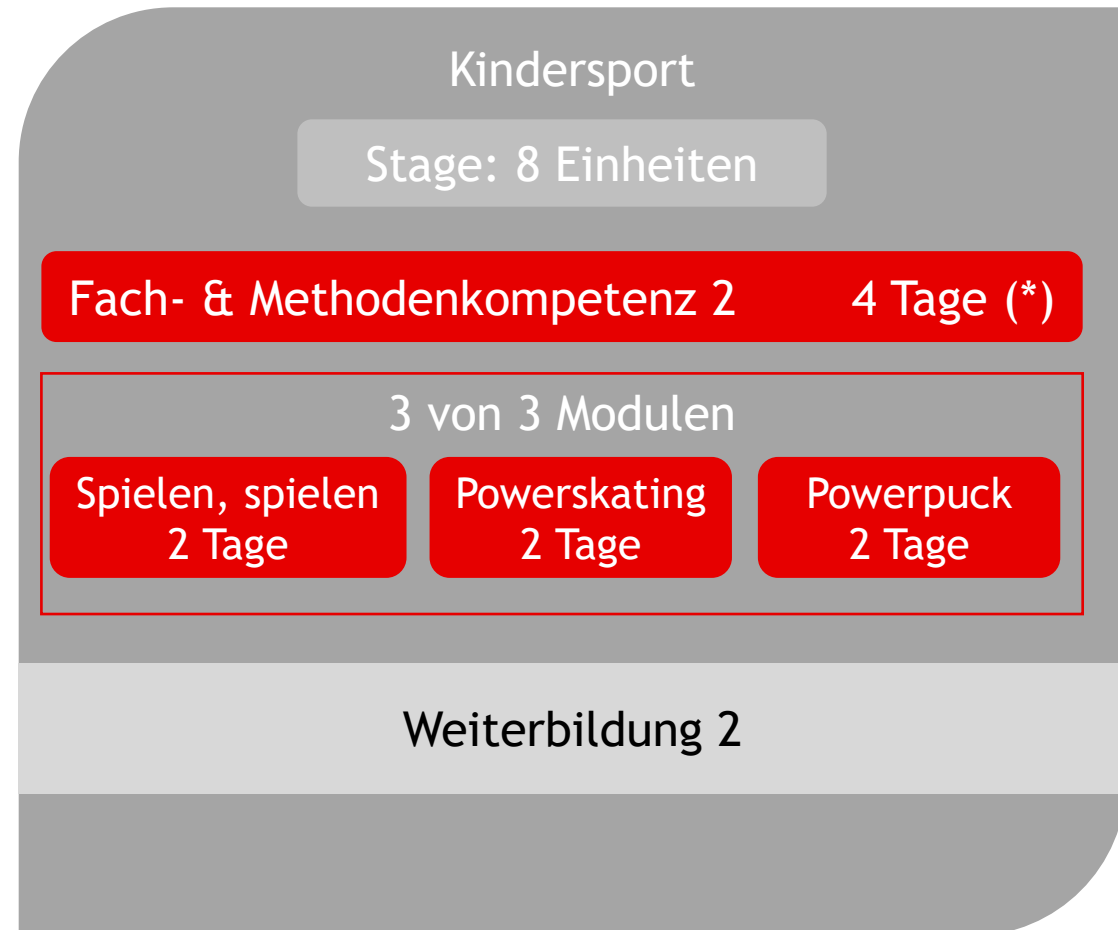

DIPLOMSTRUKTUR

FACHTRAINER KIDS

Zulassung / Voraussetzung:

- Diplom Trainer «KIDS II»

Stage:

- 5 Einheiten als Trainer/in in einem Gastclub
- 3 Einheiten als Schiedsrichter/in
- Trainingsplanung
- Bericht gemäss Wegleitung

SIHF Diplom:

Fachtrainer KIDS

(*) Anerkannte J+S Experten/innen Jugendsport können nach dem Modul «Fach- und Methodenkompetenz 2» den Antrag auf den J+S Experten Kindersport stellen.