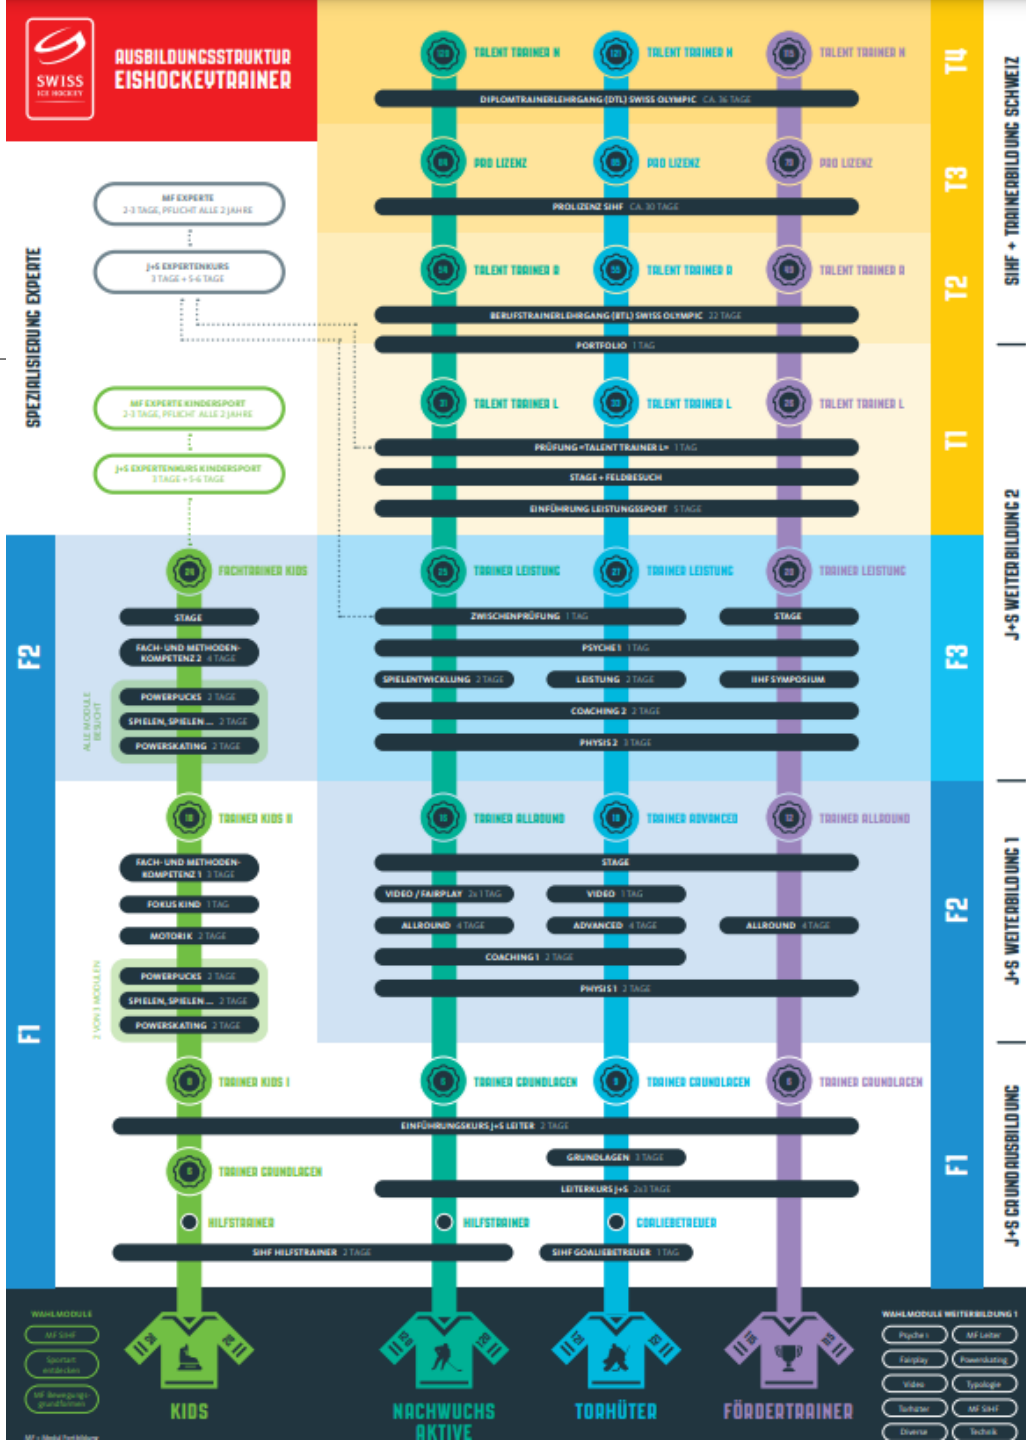

DIPLOMSTRUKTUR SIHF
GÜLTIG AB 1. JUNI 2023

INHALT

- **AUSBILDUNGSWEGE**
- **AUSBILDUNGSRICHTUNGEN**
- **DIPLOMSTRUKTUR SIHF**
- **TRAINERREGLEMENT**
- **COACH THE COACH**

AUSBILDUNGSWEGE

JUGEND & SPORT

AUSBILDUNGSRICHTUNGEN

Kindersport
5 - 10 Jahre
(KIDS)

Jugendsport
10 - 20 Jahre
(Aktive / Nachwuchs)

JUGEND & SPORT AUSBILDUNGSWEGE

SWISS ICE HOCKEY FEDERATION DIPLOMSTRUKTUR SIHF - 20221212

DIPLOMSTRUKTUR AKTIVE NACHWUCHS

DIPLOMSTRUKTUR