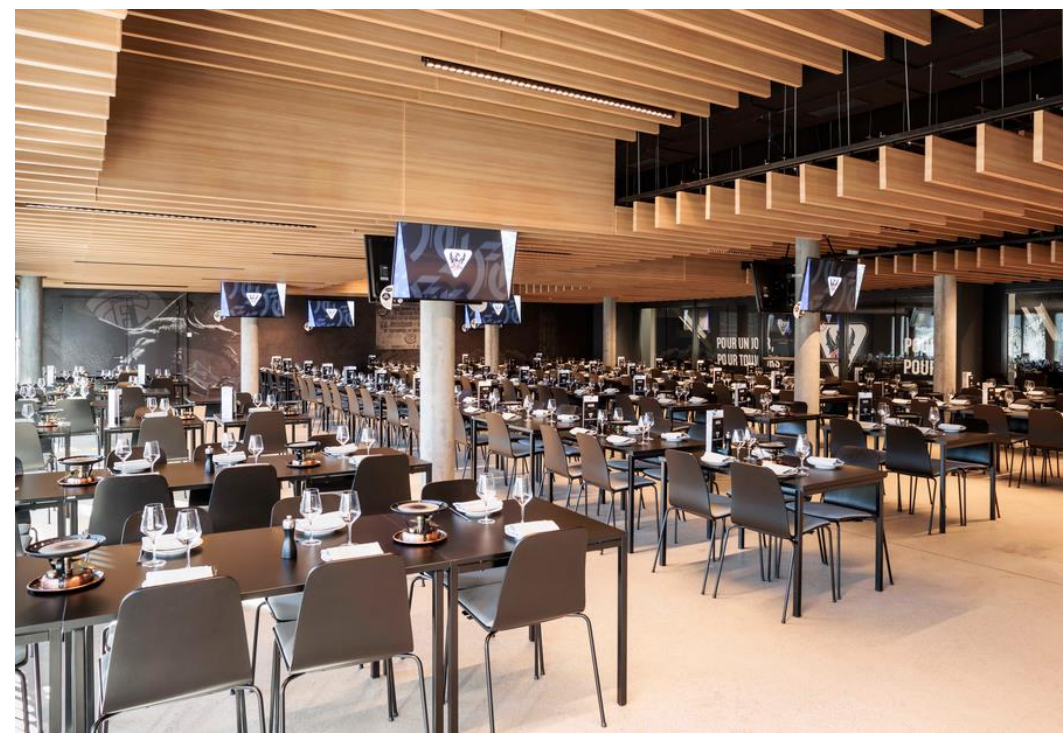

JEUX SUISSES DE HOCKEY SUR GLACE 2024

OFFRE ESPACE VIP & BUSINESS SEATS

Prix jeudi (1 match)

- Billet d'accès à la zone VIP et à la tribune principale (sièges business)
- Le prix comprend le dîner, ainsi que les boissons (boissons non alcoolisées, bière, vin)
- Réservation directement via : sihf.ch/ticketmaster (à partir du 1er septembre 2024)

Prix : 220 CHF, TVA incluse

Prix samedi / dimanche (2 matches chacun)

- Billet d'accès à la zone VIP pour deux matches et à la tribune principale (sièges business)
- Le prix comprend un apéro riche, le dîner, ainsi que les boissons (boissons non alcoolisées, bière, vin)
- Réservation directement via : sihf.ch/ticketmaster (à partir du 1er septembre 2024)

Prix : 290 CHF, TVA incluse

Pour des groupes plus importants à partir de 50 personnes, nous vous proposons volontiers une offre individuelle. Pour ce faire, contactez-nous via event@sihf.ch.